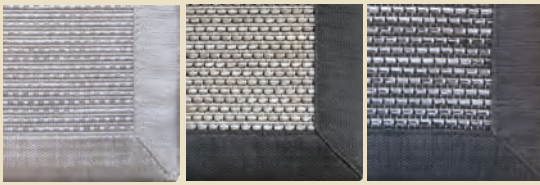

Minos

Minos dune

Minos anthrazit

Minos black